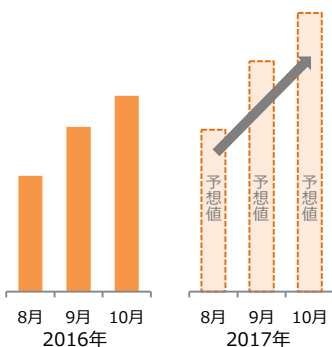

## 乃木坂46 新作CMを放映！

©乃木坂46 LLC

NEWS!

新キャラクターも決定！  
さらに注目度アップ！ご期待ください！

今人気のあの人？!

話題性はピカイチ！

バイトル

8月中旬から下旬に強化

## バイトル×はたらこねっと CM W放映決定！

3ヶ月連続！

はたらこねっと 8～10月までCM放映決定

7月応募は前年同月で**130%以上伸長！**  
秋の繁忙期に向けて  
CM放映でユーザー集客を強化します！