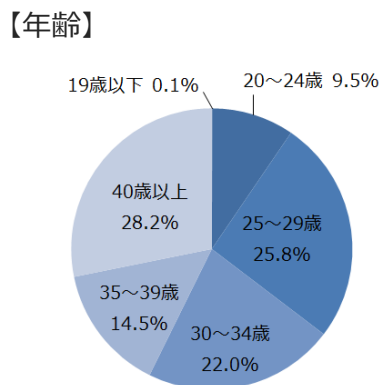

開催年月	開催日	開催地域	開催日数	会場	価格（単日出展）		
					プレミアム	スタンダード	ミニムム
2017年1月	12・13・14日（木金土）	関西	3日間	ハービスホール	210万円	140万円	70万円
2017年2月	3・4日（金土）	東海	2日間	ガイシフォーラム	210万円	140万円	70万円
2017年2月	9・10・11（木金土）	東京	3日間	プリズムホール	210万円	140万円	70万円
2017年2月	17・18日（金土）	九州	2日間	JR九州ホール	—	100万円	50万円

■参考：ブースサイズ

※フェア当日に掲載の求人広告とセット申込が必須となります。※上記価格は税抜、ブース価格のみとなります。

■来場者属性

※来場者データは2016年7月開催実績より抜粋

（参考）過去プリズムホールでの様子