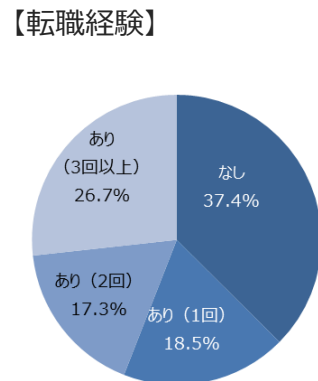

開催年月	開催日	開催地域	開催日数	会場	価格（単日出展）		
					プレミアム	スタンダード	ミニムム
2017年1月	12・13・14日（木金土）	関西	3日間	ハービスホール	210万円	140万円	70万円
2017年2月	3・4日（金土）	東海	2日間	ガイシフォーラム	210万円	140万円	70万円
2017年2月	9・10・11（木金土）	東京	3日間	プリズムホール	210万円	140万円	70万円
2017年2月	17・18日（金土）	九州	2日間	JR九州ホール	—	100万円	50万円

■参考：ブースサイズ

※フェア当日に掲載の求人広告とセット申込が必須となります。※上記価格は税抜、ブース価格のみとなります。

■来場者属性

※来場者データは2016年7月開催実績より抜粋

（参考）過去プリズムホールでの様子