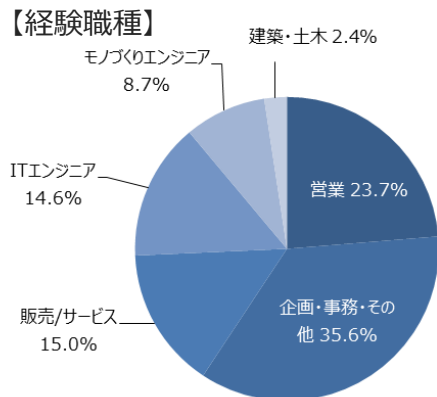

開催年月	開催日	開催地域	開催日数	会場	価格（単日出展）		
					プレミアム	スタンダード	ミニムム
2017年1月	12・13・14日（木金土）	関西	3日間	ハービスホール	210万円	140万円	70万円
2017年2月	3・4日（金土）	東海	2日間	ガイシフォーラム	210万円	140万円	70万円
2017年2月	9・10・11（木金土）	東京	3日間	プリズムホール	210万円	140万円	70万円
2017年2月	17・18日（金土）	九州	2日間	JR九州ホール	—	100万円	50万円

■参考：ブースサイズ

※フェア当日に掲載の求人広告とセット申込が必須となります。※上記価格は税抜、ブース価格のみとなります。

■来場者属性

※来場者データは2016年7月開催実績より抜粋

（参考）過去プリズムホールでの様子