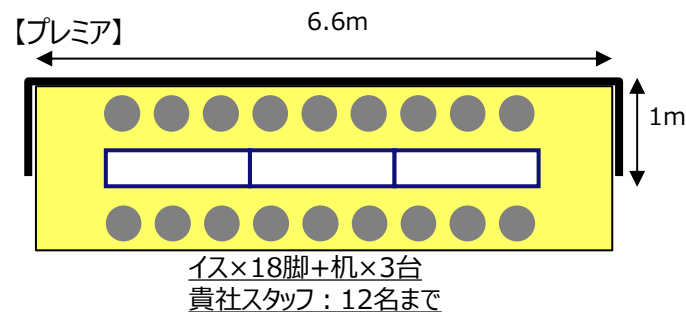

開催年月	開催日	開催地域	開催日数	会場	価格（単日出展）		
					プレミアム	スタンダード	ミニムム
2017年1月	12・13・14日（木金土）	関西	3日間	ハービスホール	210万円	140万円	70万円
2017年2月	3・4日（金土）	東海	2日間	ガイシフォーラム	210万円	140万円	70万円
2017年2月	9・10・11（木金土）	東京	3日間	プリズムホール	210万円	140万円	70万円
2017年2月	17・18日（金土）	九州	2日間	JR九州ホール	—	100万円	50万円

■参考：ブースサイズ

※フェア当日に掲載の求人広告とセット申込が必須となります。※上記価格は税抜、ブース価格のみとなります。

■来場者属性

※来場者データは2016年7月開催実績より抜粋

（参考）過去プリズムホールでの様子