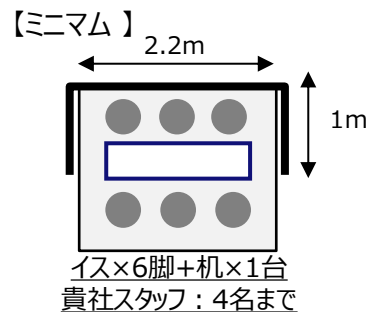

開催年月	開催日	開催地域	開催日数	会場	価格（単日出展）		
					プレミアム	スタンダード	ミニムム
2017年1月	12・13・14日（木金土）	関西	3日間	ハービスホール	210万円	140万円	70万円
2017年2月	3・4日（金土）	東海	2日間	ガイシフォーラム	210万円	140万円	70万円
2017年2月	9・10・11（木金土）	東京	3日間	プリズムホール	210万円	140万円	70万円
2017年2月	17・18日（金土）	九州	2日間	JR九州ホール	—	100万円	50万円

■参考：ブースサイズ

※フェア当日に掲載の求人広告とセット申込が必須となります。※上記価格は税抜、ブース価格のみとなります。

■来場者属性

※来場者データは2016年7月開催実績より抜粋

（参考）過去プリズムホールでの様子