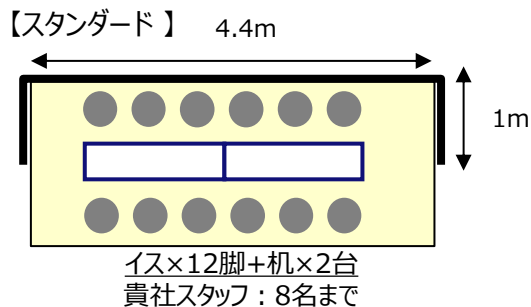

開催年月	開催日	開催地域	開催日数	会場	価格（単日出展）		
					プレミアム	スタンダード	ミニムム
2017年1月	12・13・14日（木金土）	関西	3日間	ハービスホール	210万円	140万円	70万円
2017年2月	3・4日（金土）	東海	2日間	ガイシフォーラム	210万円	140万円	70万円
2017年2月	9・10・11（木金土）	東京	3日間	プリズムホール	210万円	140万円	70万円
2017年2月	17・18日（金土）	九州	2日間	JR九州ホール	—	100万円	50万円

■参考：ブースサイズ

※フェア当日に掲載の求人広告とセット申込が必須となります。※上記価格は税抜、ブース価格のみとなります。

■来場者属性

※来場者データは2016年7月開催実績より抜粋

（参考）過去プリズムホールでの様子