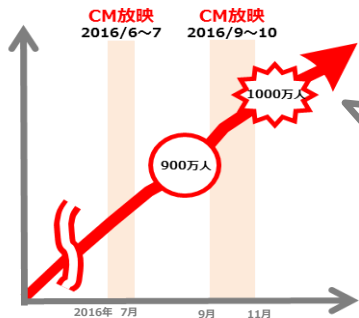

「LINEバイト」が!

TVCM放映決定!!

■CM日程: **2/15(水)~2/28(火)**

■CM放映地域: 関東・関西・東海・北海道・九州・宮城・広島

前回CM放映時には、応募数が

140%UP↑

	前月同週比
北海道	142%
東北	115%
関東	142%
東海	135%
関西	135%
中国・四国	114%
九州・沖縄	141%

CMに合わせて、
上位表示オプション付きでの
掲載がオススメ!!

登録ユーザー数**1,030万人**突破!!

2017年1月5日時点

CM放映で
さらにユーザー数
UPしていきます!

▼ 展開中のその他プロモーション ▼

※その他にも多数プロモーション実施予定!

学生企画

学生が最も動く2月に学生向け企画強化!

学生企画
1